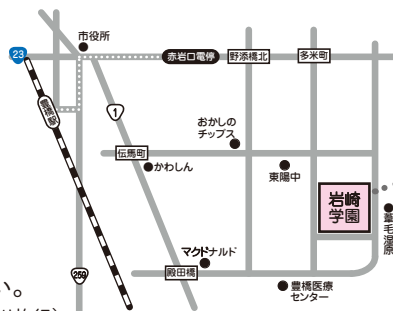

※ハーバリウムや美容学校生によるワンランク上のフェイスペイントを予定。

特設HP

会場・駐車場ご案内

●ご来場には豊鉄バスの利用が便利です

豊橋駅前
③番のりば

飯村・岩崎線
赤岩口ゆき

岩崎・
葦毛湿原

下車すぐ

- 駐車台数には限りがあります。ご来場にはできるだけ公共交通機関をご利用ください。
- 敷地内全面禁煙です。(2019年7月から健康増進法改正により施行)

上記以外の駐車場は、周辺案内看板を目印にご利用ください。