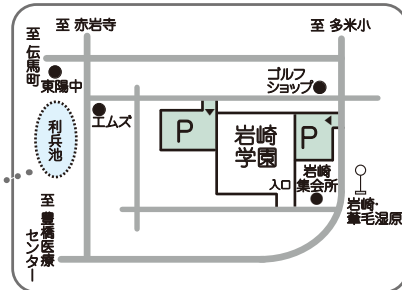

※ハーバリウムや美容学校生によるワンランク上のフェイスペイントを予定。

特設HP

会場・駐車場ご案内

●ご来場には豊鉄バスの利用が便利です

豊橋駅前
③番のりば

飯村・岩崎線
赤岩口ゆき

岩崎・
葦毛湿原

下車すぐ

- 駐車台数には限りがあります。ご来場にはできるだけ公共交通機関をご利用ください。
- 敷地内全面禁煙です。(2019年7月から健康増進法改正により施行)

上記以外の駐車場は、周辺案内看板を目印にご利用ください。